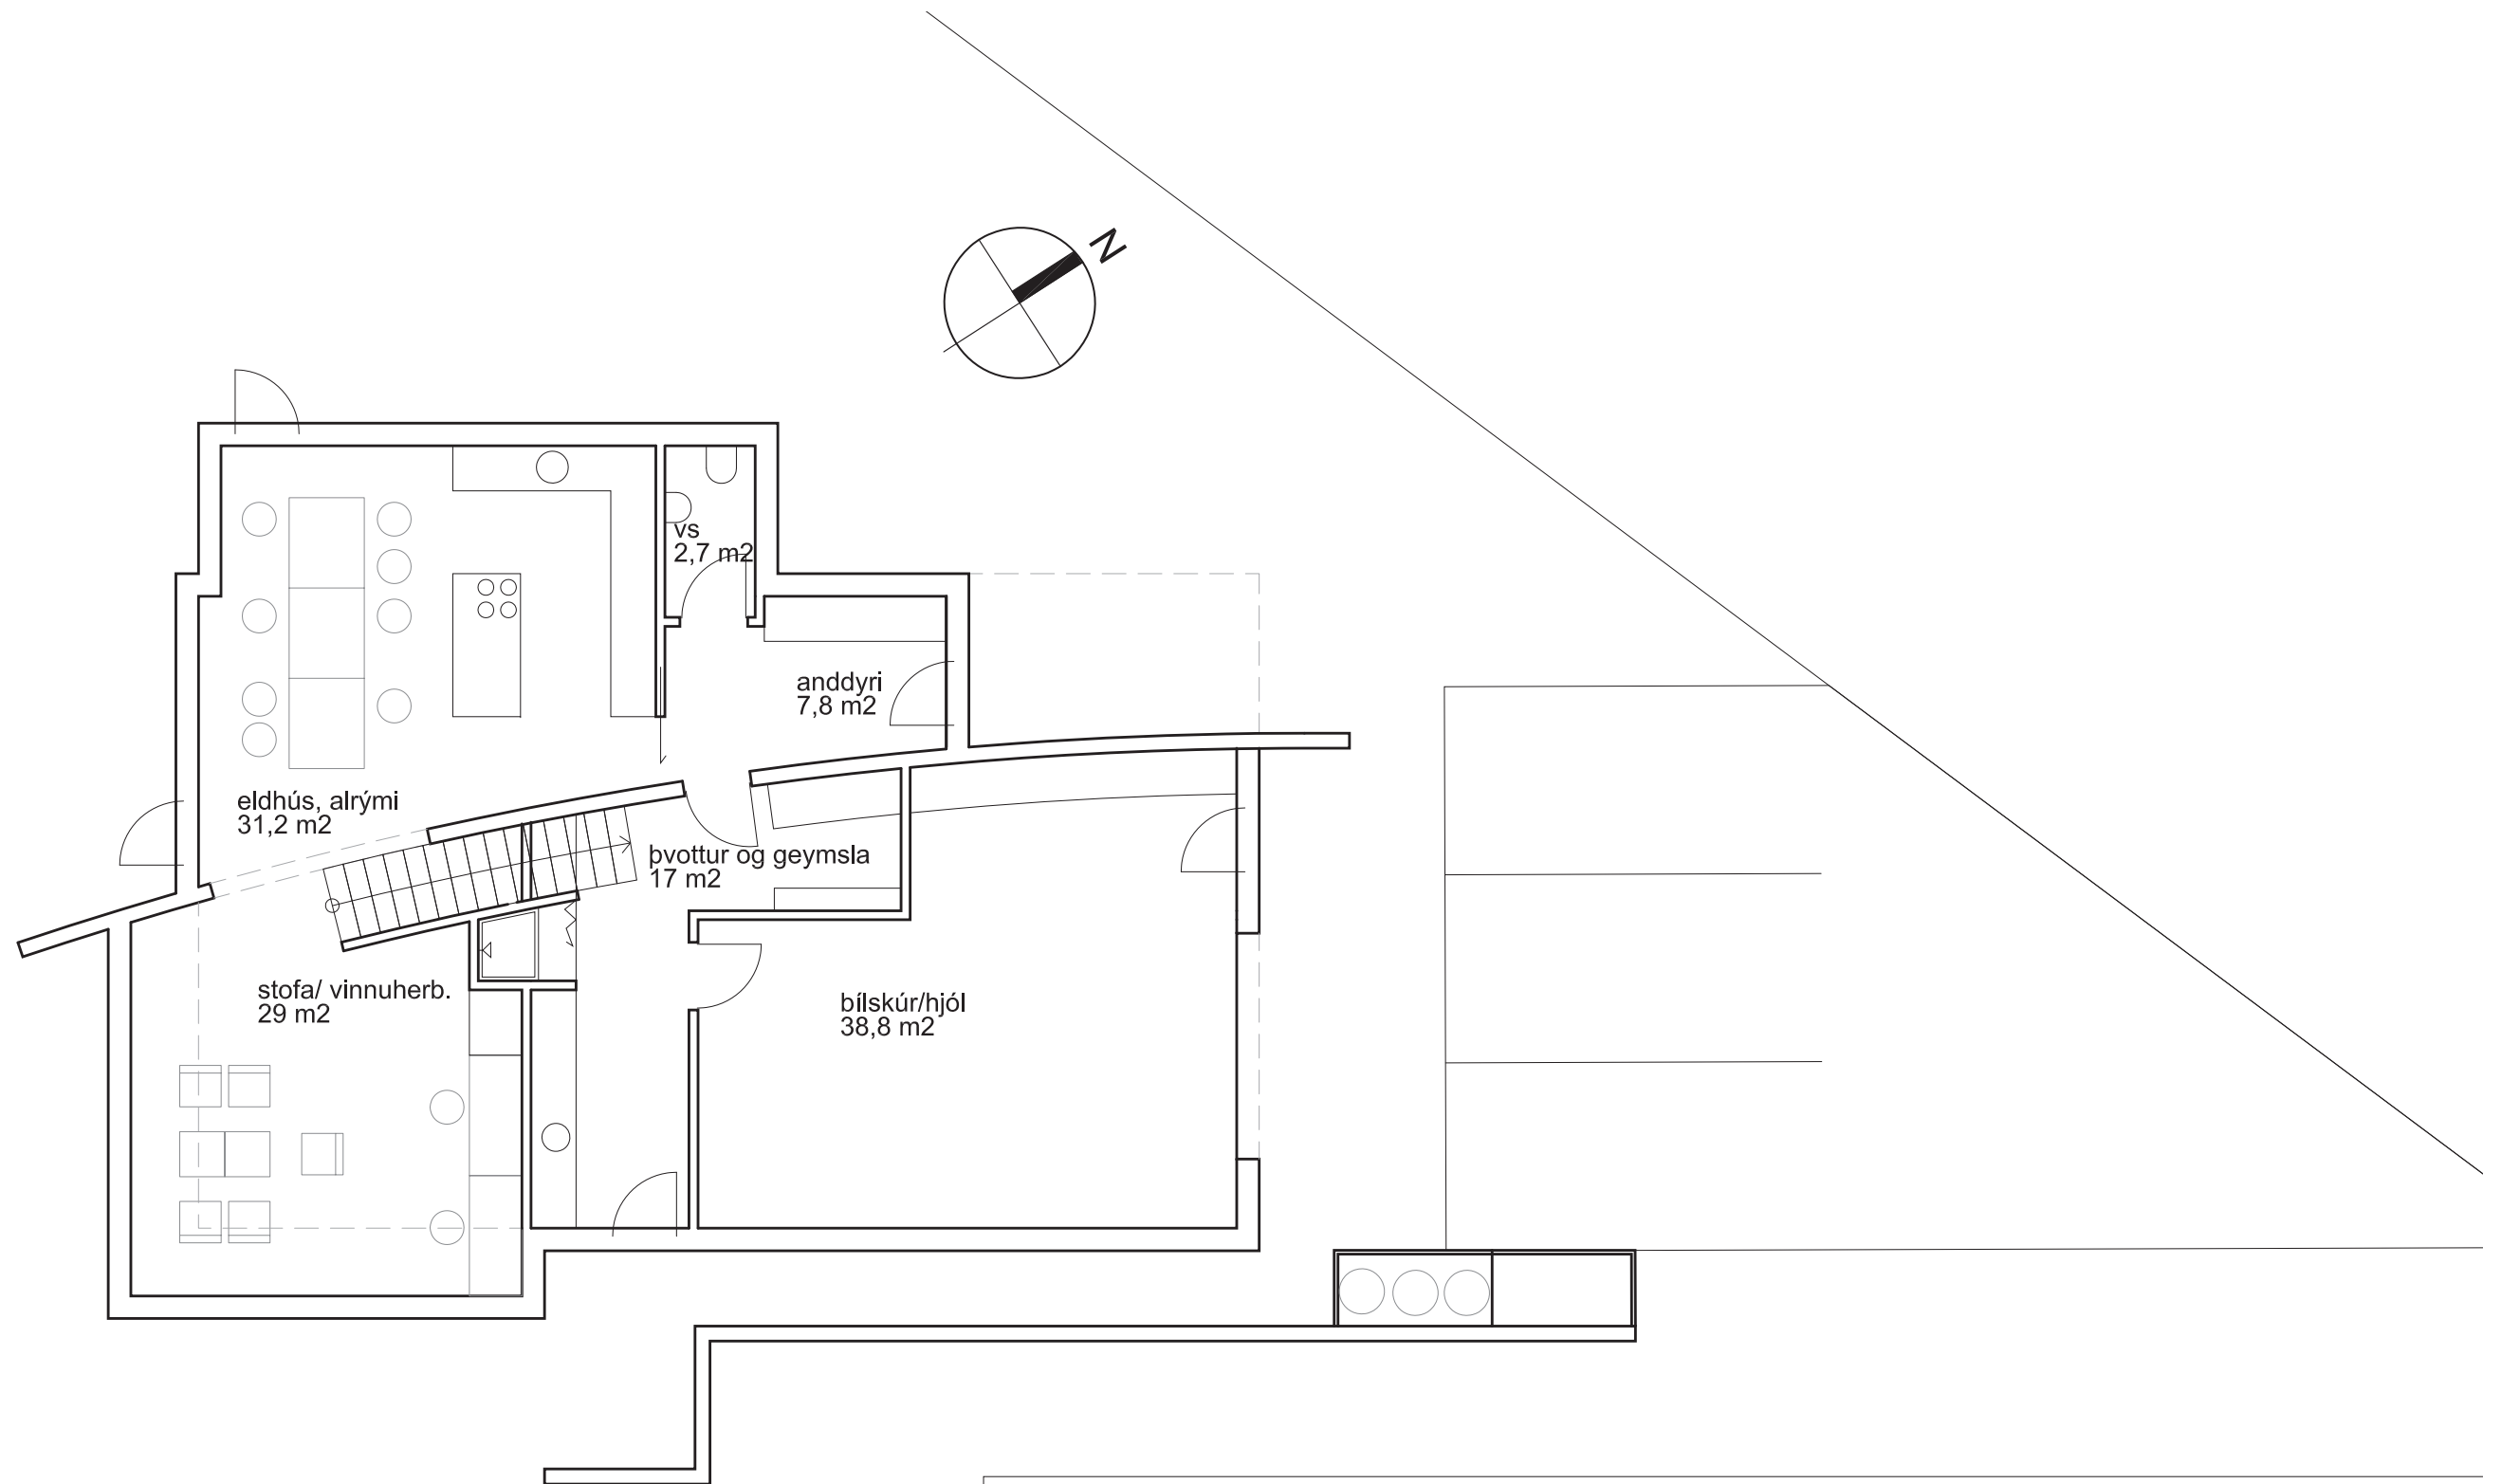

BREKKUGATA 2

URRIÐAHOLTI

FRUMDRÖG

ÚTG.-3

BRÚTTÓSTÆRÐIR

1. hæð 145,0 m<sup>2</sup>  
 2. hæð 72,6 m<sup>2</sup>

samtals: 217,6 m<sup>2</sup>

grunnmynd 1. hæðar