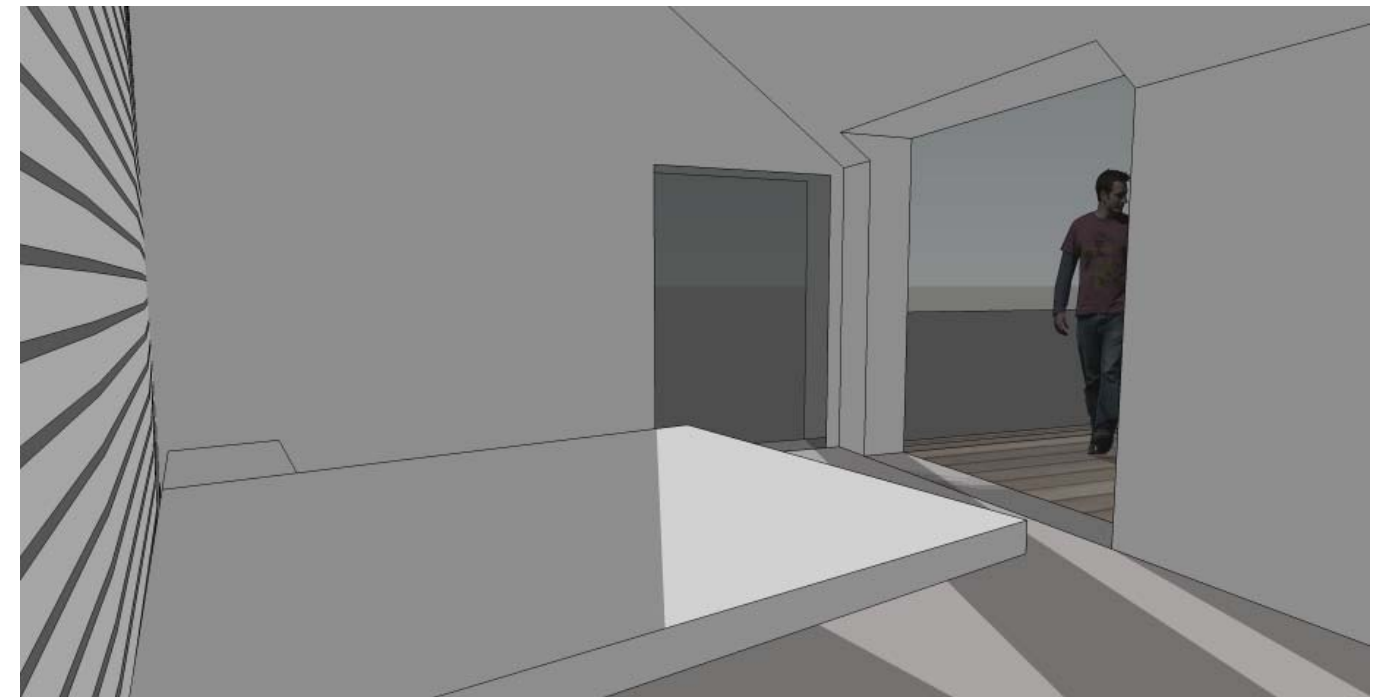

hjónaherbergi