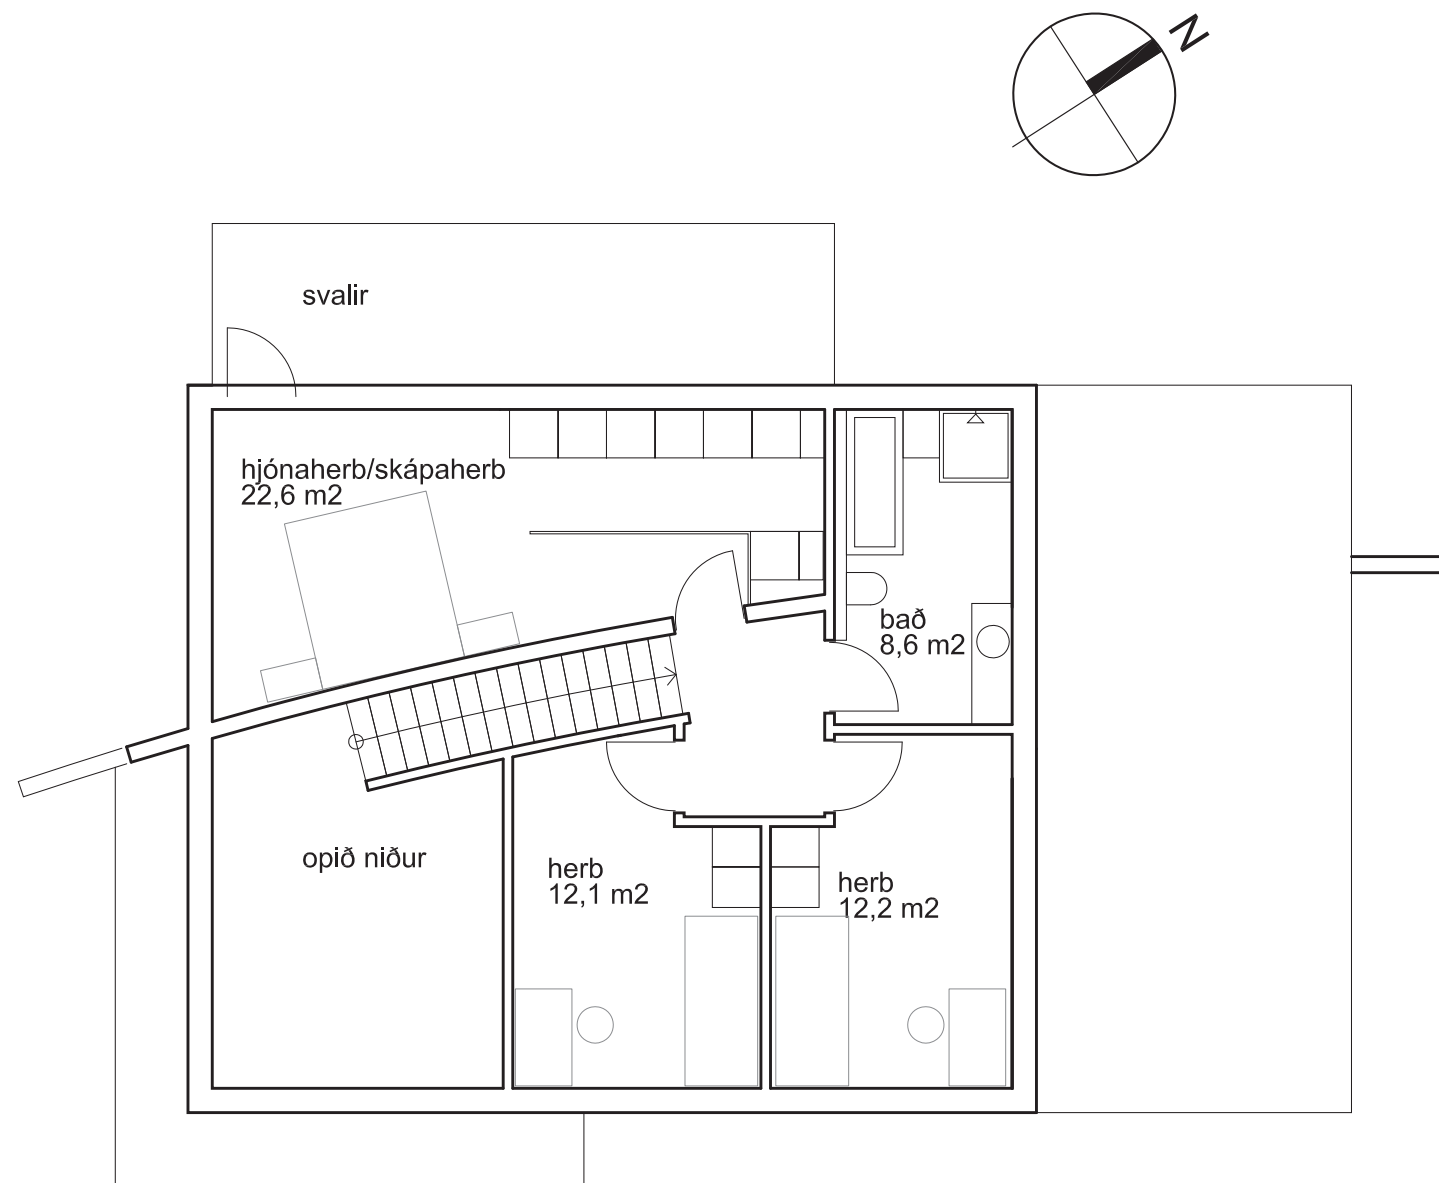

BREKKUGATA 2

URRIÐAHOLTI

FRUMDRÖG

ÚTG.-3

BRÚTTÓSTÆRÐIR

1. hæð 145,0 m<sup>2</sup>  
 2. hæð 72,6 m<sup>2</sup>

samtals: 217,6 m<sup>2</sup>

grunnmynd 1. hæðar