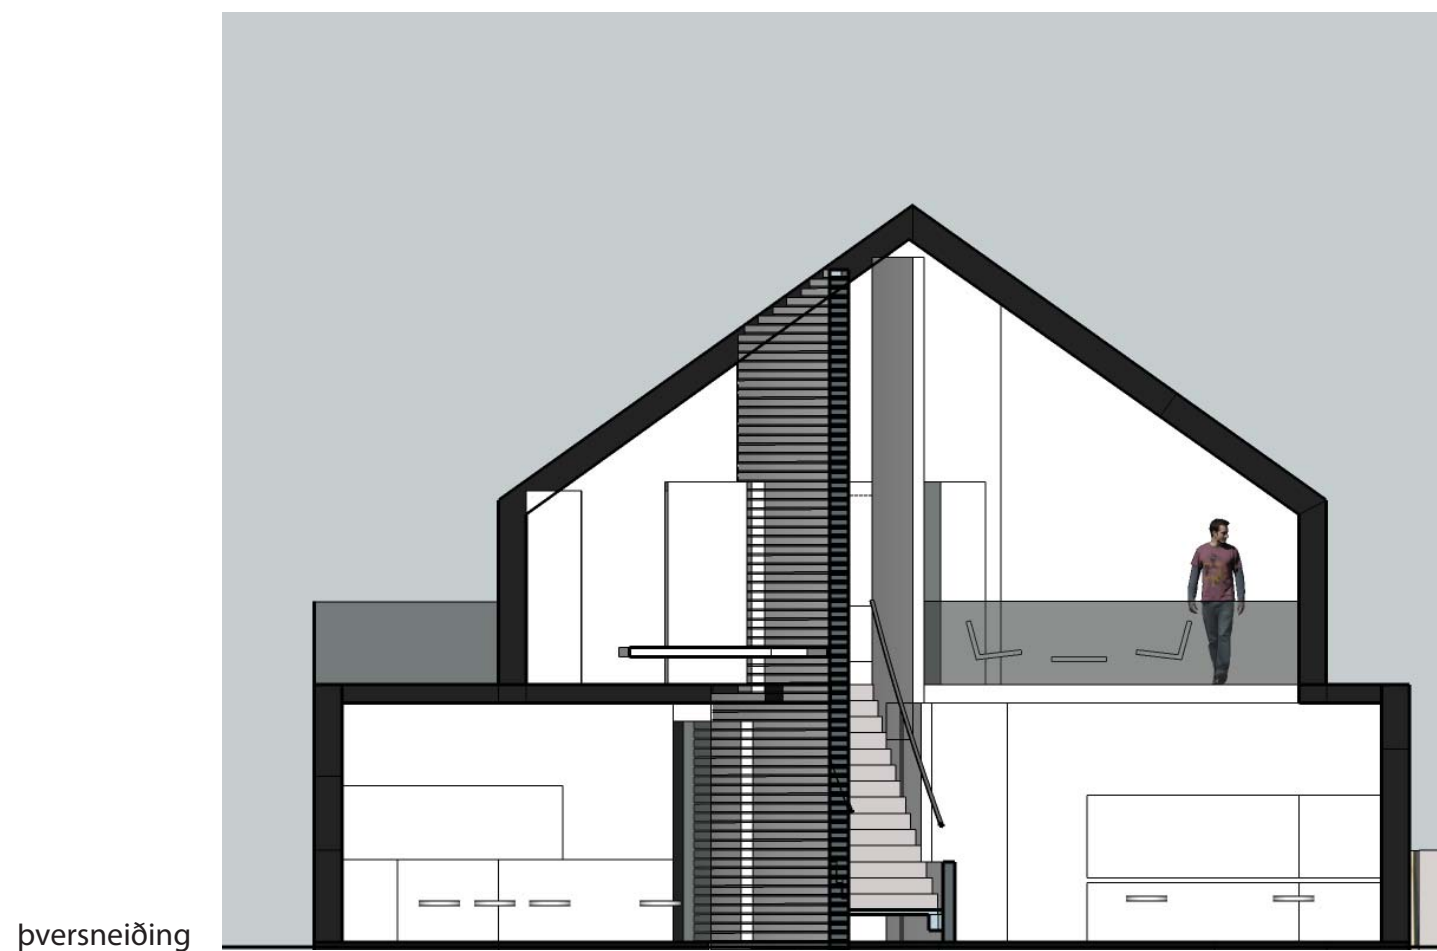

þversneiðing