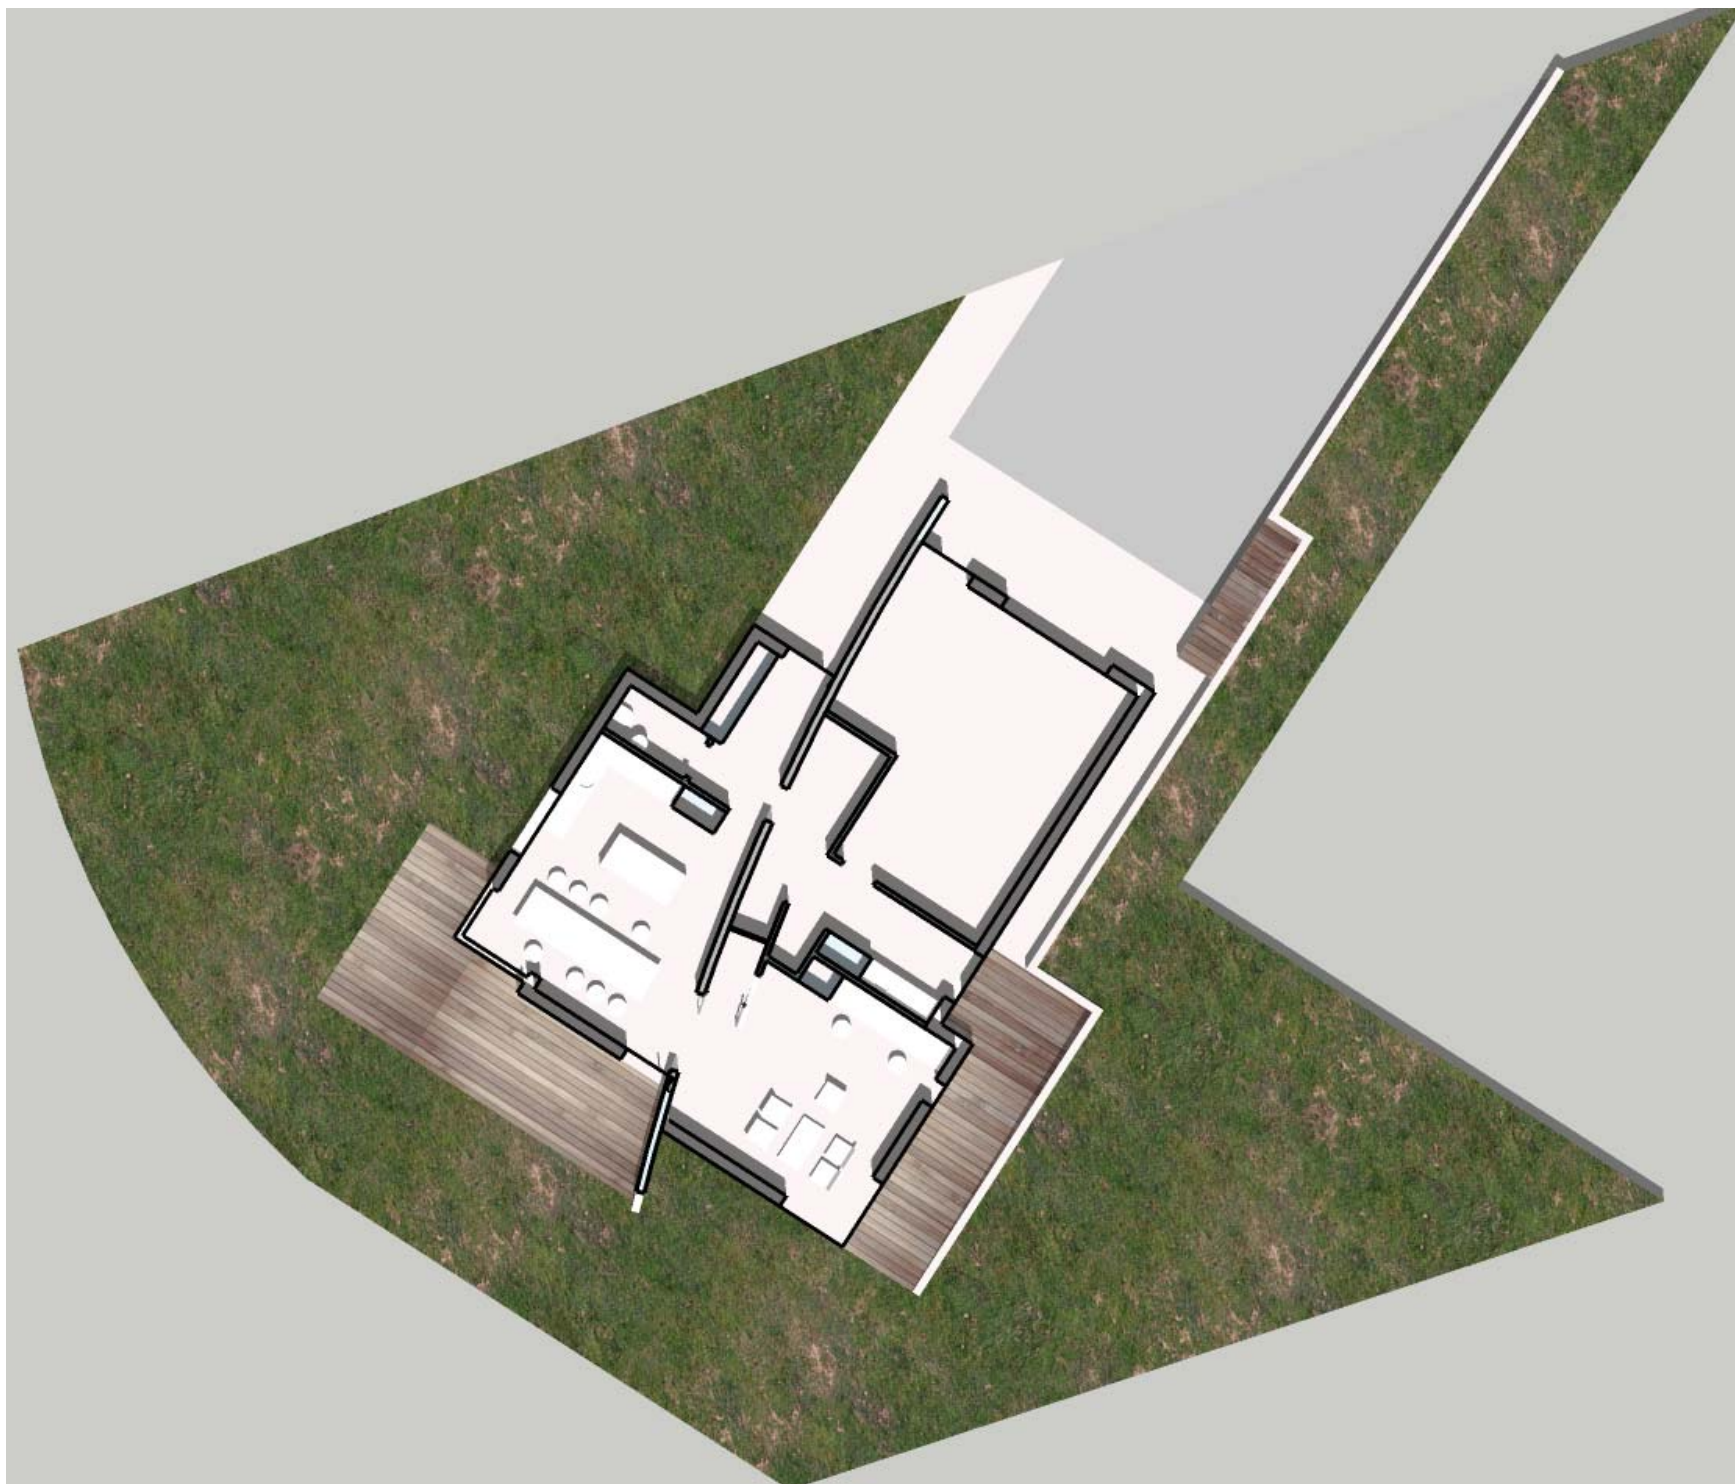

BREKKUGATA 2

URRIÐAHOLTI

FRUMDRÖG

ÚTG.-3

BRÚTTÓSTÆRÐIR

1. hæð 145,0 m<sup>2</sup>  
 2. hæð 72,6 m<sup>2</sup>

samtals: 217,6 m<sup>2</sup>

grunnmynd 1. hæðar

grunnmynd 2. hæðar

grunnmynd 1. hæðar

grunnmynd 2. hæðar

norðvesturhlíð

suðausturhlíð

þversneiðing

norðausturhlíð

suðvesturhlíð