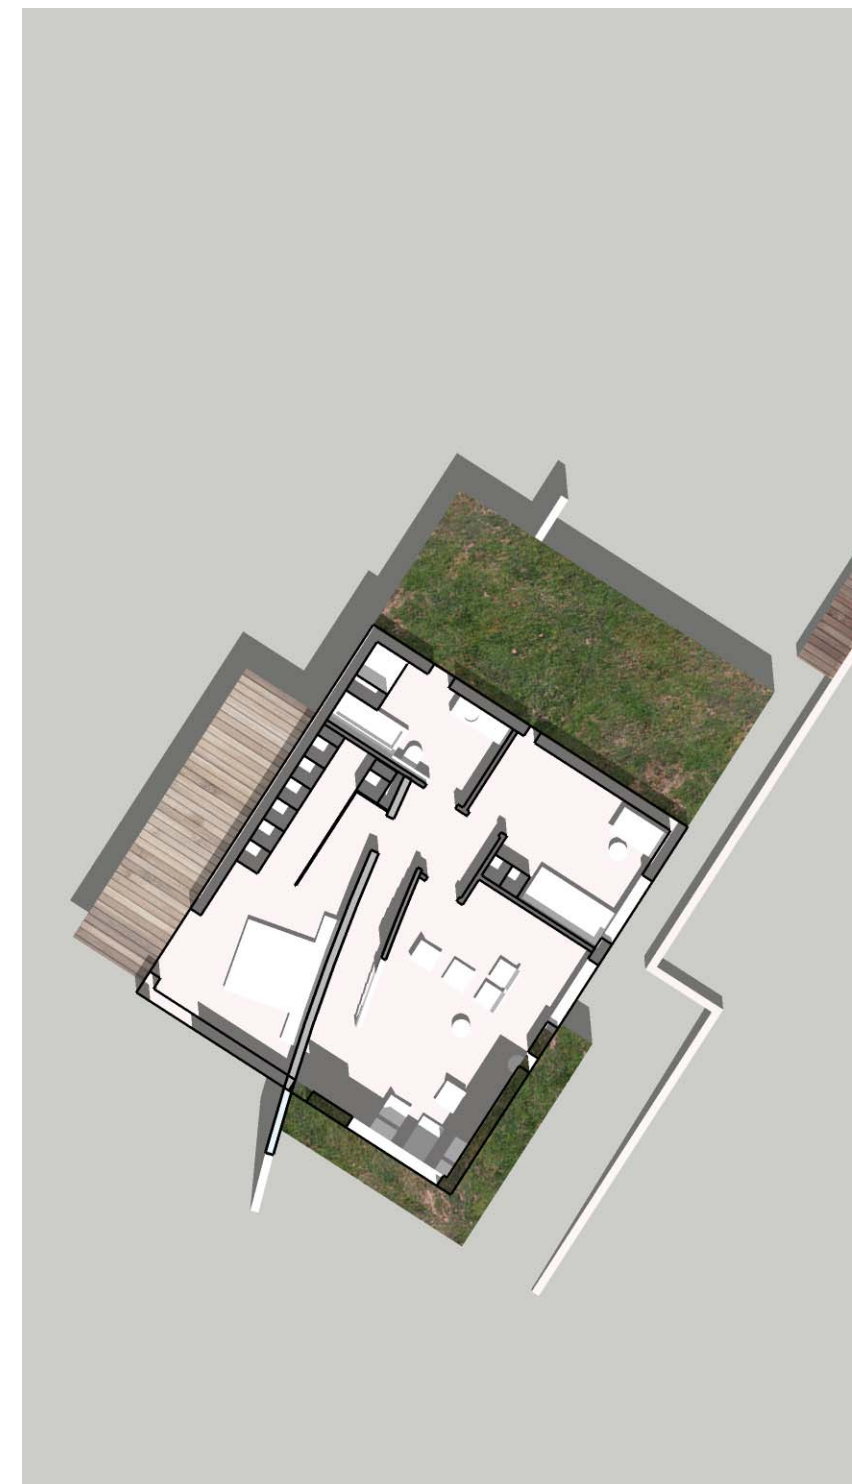

BREKKUGATA 2

URRIÐAHOLTI

FRUMDRÖG

ÚTG.-3

BRÚTTÓSTÆRÐIR

1. hæð 145,0 m<sup>2</sup>  
 2. hæð 72,6 m<sup>2</sup>

samtals: 217,6 m<sup>2</sup>

grunnmynd 1. hæðar

grunnmynd 2. hæðar

grunnmynd 1. hæðar

grunnmynd 2. hæðar

norðvesturhlíð

suðausturhlíð

þversneiðing

norðausturhlíð

suðvesturhlíð