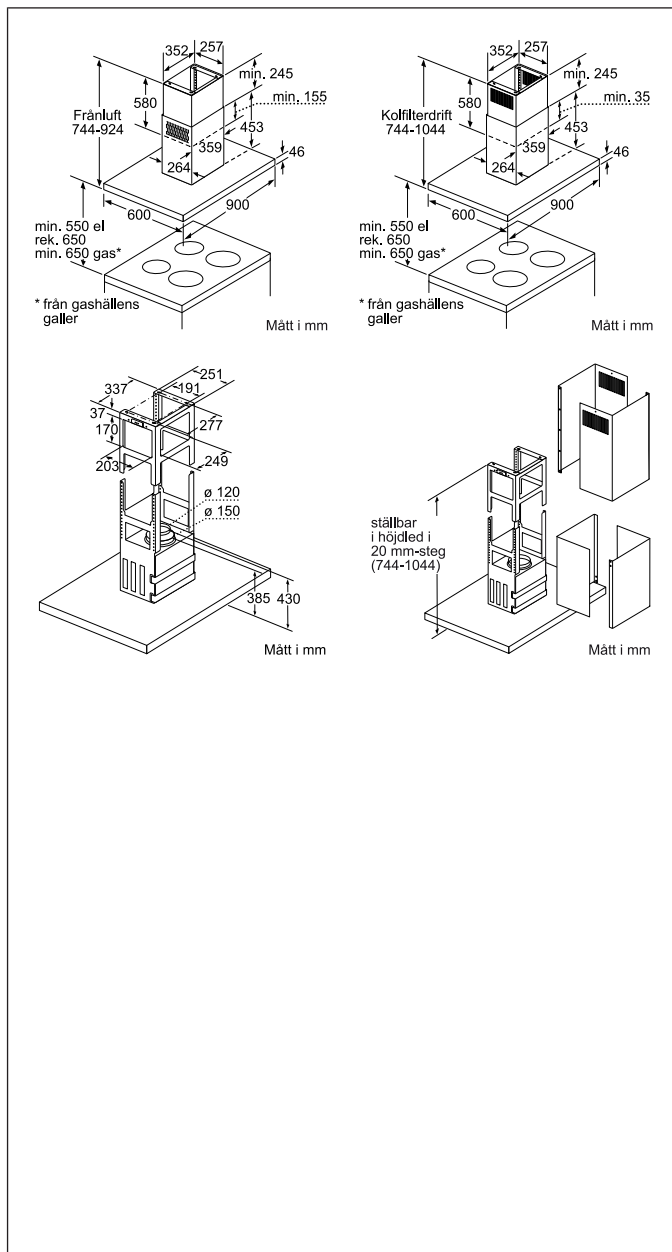

Frihängande fläktkåpa, 90 cm Rostfritt stål, boxDesign LF 98BA572

Extra tillbehör / Passar till

LZ 00XXP00	CleanAir kolfilter.	3 711 kr
LZ 12285	Skorstensförlängning frihängande, 1,1 m	1 654 kr
LZ 12310	Fläktinfäste (vänster/höger)	946 kr
LZ 12385	Skorstensförlängning frihängande, 1,6 m	3 711 kr
LZ 12410	Fläktinfäste snedtak (fram/bak)	972 kr
LZ 12510	Förbindelseelement frihängande, 0,5 m	922 kr
LZ 12530	Förbindelseelement frihängande, 1 m	1 578 kr
LZ 53850	Kolfiltersats	555 kr
LZ 56200	cleanAir kolfilter	720 kr
LZ 57600	cleanAir Modul kolfiltersats, frihängande	3 105 kr
Q 8CNP0020	Trumsats enkel, Ø 125 mm	189 kr
Q 8CNP0022	Trumsats enkel, Ø 150/160 mm	252 kr

EAN-kod

4242003675762