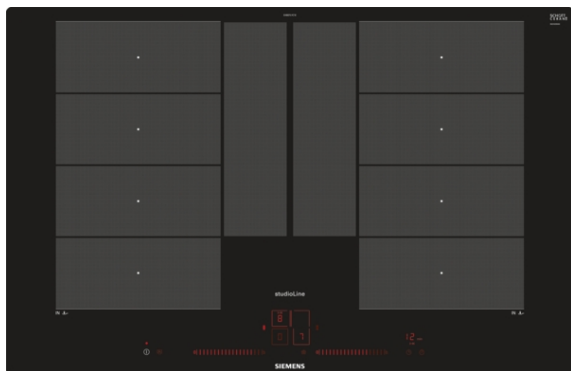

## Induktionshäll, 80 cm

planoDesign  
EX807LYC1E

studioLine

Induktionshäll med innovativa funktioner som gör matlagningen mycket flexibel i alla situationer.

- ✓ Med fryingSensor håller hällen alltid konstant värme oavsett hur länge du steker - och ingenting bränner fast.
- ✓ Med Dual lightSlider styrs hällen enkelt och intuitivt.
- ✓ Intuitiv värmekontrol med powerMove Plus - värmezoner med olika temperaturer som aktiveras genom beröring.
- ✓ flexInduction Plus anpassar kokzonerna till olika kokkärl och grytor upp till 30 cm i diameter - för mer flexibilitet.

## Tekniska data

Produktkategori : Häll m intg.styrning glaskeram  
 Konstruktion : Inbyggd  
 Energiförsörjning : El  
 Antal zoner/plattor som kan användas samtidigt : 4  
 Nischmått i mm (H x B x D) : 56 x 780-780 x 500-516  
 Bredd (mm) : 792  
 Produktmått i mm (H x B x D) : 56 x 792 x 512  
 Nettovikt (kg) : 18,0  
 Bruttovikt (kg) : 20,0  
 Restvärmeindikator : Separat  
 Placering av reglagen : Framkant  
 Material produkt : Glaskeramik  
 Hällens färg : Svart  
 Säkerhetsmärkning : AENOR, CE  
 Anslutningskabelns längd (cm) : 110  
 EAN kod : 4242003698228  
 Anslutningseffekt (W) : 7400  
 Säkring (A) : 32; 2\*16  
 Spänning (V) : 220-240  
 Frekvens (Hz) : 60; 50