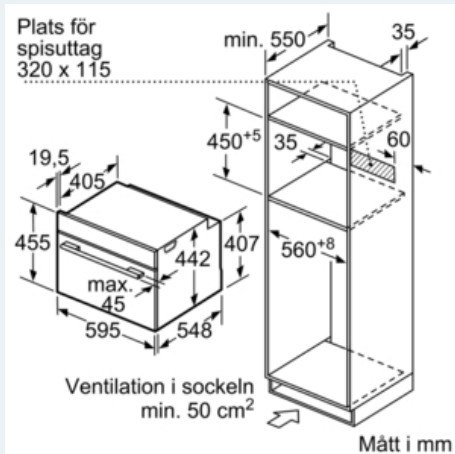

Miljö och Säkerhet

- Värmesyddad ugnslucka 30° C, uppmätt vid 180° C över- / undervärme, efter 1 timme, mätpunkt mitt på ugnsluckan
- Övriga säkerhetsfunktioner: elektronisk dörrlås, barnspärr för ugnsfunktioner, säkerhetsavstängning för ugn, restvärmeindikering, start- /stopptangent, luckströmbrytare

iQ700
Kompakt inbyggnadsugn med mikro
Rostfritt stål
CM876GBS1S

Måttkisser

Inbyggnad av kompaktenhet under häll kräver följande bänkskivstjocklek (ev. inkl. stomme).

Hälltyp	min. bänkskivstjocklek	
	ovanpåliggande	plano
Induktionshäll	42 mm	43 mm
Heltäckande induktionshäll	52 mm	53 mm
Gashäll	32 mm	39 mm
Elhäll	32 mm	35 mm