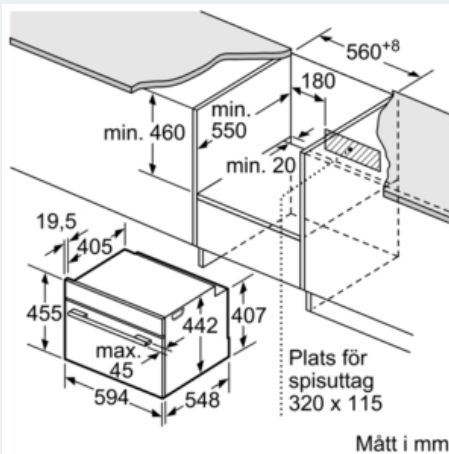

iQ700
Kompakt inbyggnadsugn med mikro
Rostfritt stål
CM876GBS1S

Måttkisser