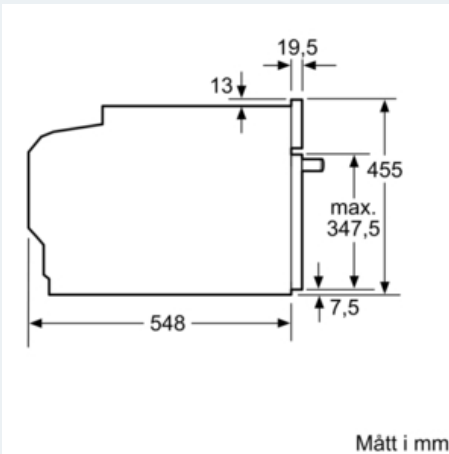

Miljö och Säkerhet

- Värmesyddad ugnslucka 30° C, uppmätt vid 180° C över- / undervärme, efter 1 timme, mätpunkt mitt på ugnsluckan
- Övriga säkerhetsfunktioner: elektronisk dörrlås, barnspärr för ugnsfunktioner, säkerhetsavstängning för ugn, restvärmeindikering, start- /stopptangent, luckströmbrytare

iQ700
Kompakt inbyggnadsugn med mikro
Rostfritt stål
CM876GBS1S

Måttkisser

Inbyggnad av kompaktenhet under häll kräver följande bänkskivstjocklek (ev. inkl. stomme).

Hälltyp	min. bänkskivstjocklek	
	ovanpåliggande	plano
Induktionshäll	42 mm	43 mm
Heltäckande induktionshäll	52 mm	53 mm
Gashäll	32 mm	39 mm
Elhäll	32 mm	35 mm