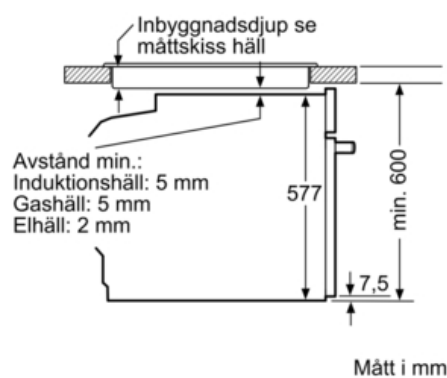

iQ700 Inbyggnadsugn med tillsatt ånga svart , rostfritt stål HR876GDS2S

Måttskisser

Inbyggnad med häll.