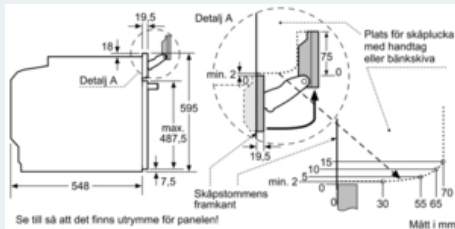

iQ700 Inbyggnadsugn med tillsatt ånga svart , rostfritt stål HR876GDS2S

Måttskisser

Inbyggnad med häll.